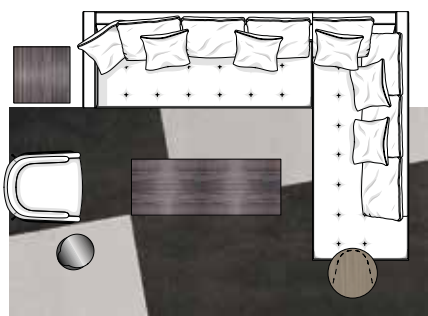

C

- 1 divano angolare penisola dx cm 218x103 h82
- 1 elemento terminale sx cm 246x103 h82
- 1 tavolino Kay cm Ø 53 h52
- 1 poltrona Fil Noir cm 79x84 h75
- 1 tavolino Calder "Bronze" cm 60x60 h50
- 1 tavolino Calder "Bronze" cm 160x60 h38
- 1 tavolino Noor cm 40,5x36 h45
- 1 tappeto Dibbet "Diagonal" cm 450x225

- 1 Ecksofa- Halbinsel dx cm 218x103 h82
- 1 Endelement mit 1 Armlehne sx cm 246x103 h82
- 1 Beistelltisch Kay cm Ø 53 h52
- 1 Sessel Fil Noir cm 79x84 h75
- 1 Beistelltisch Calder "Bronze" cm 60x60 h50
- 1 Beistelltisch Calder "Bronze" cm 160x60 h38
- 1 Beistelltisch Noor cm 40,5x36 h45
- 1 Teppich Dibbet "Diagonal" cm 450x225

- 1 open-end corner sofa dx cm 218x103 h82
- 1 element with 1 armrest sx cm 246x103 h82
- 1 Kay coffee table cm Ø 53 h52
- 1 Fil Noir armchair cm 79x84 h75
- 1 Calder "Bronze" coffee table cm 60x60 h50
- 1 Calder "Bronze" coffee table cm 160x60 h38
- 1 Noor coffee table cm 40,5x36 h45
- 1 Dibbet "Diagonal" rug cm 450x225

- 1 canapé d'angle-îlot dx cm 218x103 h82
- 1 élément avec 1 accoudoir sx cm 246x103 h82
- 1 petite table Kay cm Ø 53 h52
- 1 fauteuil Fil Noir cm 79x84 h75
- 1 petite table Calder "Bronze" cm 60x60 h50
- 1 petite table Calder "Bronze" cm 160x60 h38
- 1 petite table Noor cm 40,5x36 h45
- 1 tapis Dibbet "Diagonal" cm 450x225