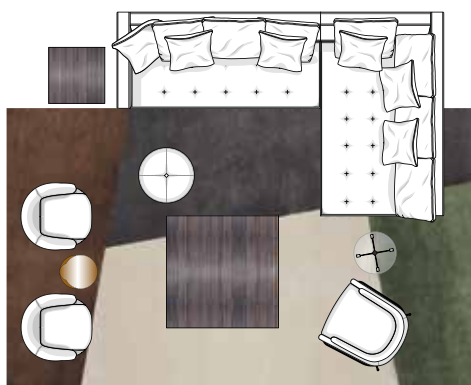

B

- 1 divano/chaise-longue cm 132x218 h82
- 1 elemento terminale sx cm 218x103 h82
- 1 tavolino Calder "Bronze" cm 60x60 h50
- 2 poltrone "low" girevoli Jacques cm 71x74 h66
- 1 pouf Jacques cm Ø 60 h38
- 1 tavolino Noor cm 40,5x36 h45
- 1 tavolino Calder "Bronze" cm 120x120 h30
- 1 poltrona Fil Noir cm 79x84 h75
- 1 tavolino Ellis Ø 45 h50
- 1 tappeto Dibbets "Diagonal" cm 500x300

- 1 Sofa/Chaise-Longue cm 132x218 h82
- 1 Endelement mit 1 Armlehne sx cm 218x103 h82
- 1 Beistelltisch Calder "Bronze" cm 60x60 h50
- 2 "low" drehbare Sessel Jacques cm 71x74 h66
- 1 Hocker Jacques cm Ø 60 h38
- 1 Beistelltisch Noor cm 40,5x36 h45
- 1 Beistelltisch Calder "Bronze" cm 120x120 h30
- 1 Sessel Fil Noir cm 79x84 h75
- 1 Beistelltisch Ellis Ø 45 h50
- 1 Teppich Dibbets "Diagonal" cm 500x300

- 1 sofa/chaise-longue cm 132x218 h82
- 1 element with 1 armrest sx cm 218x103 h82
- 1 Calder "Bronze" coffee table cm 60x60 h50
- 2 Jacques "low" swivel armchairs cm 71x74 h66
- 1 Jacques ottoman cm Ø 60 h38
- 1 Noor coffee table cm 40,5x36 h45
- 1 Calder "Bronze" coffee table cm 120x120 h30
- 1 Fil Noir armchair cm 79x84 h75
- 1 Ellis coffee table Ø 45 h50
- 1 Dibbets "Diagonal" rug cm 500x300

- 1 sofa/chaise-longue cm 132x218 h82
- 1 élément avec 1 accoudoir sx cm 218x103 h82
- 1 petite table Calder "Bronze" cm 60x60 h50
- 2 "low" fauteuils pivotantes Jacques cm 71x74 h66
- 1 pouf Jacques cm Ø 60 h38
- 1 petite table Noor cm 40,5x36 h45
- 1 petite table Calder "Bronze" cm 120x120 h30
- 1 fauteuil Fil Noir cm 79x84 h75
- 1 petite table Ellis Ø 45 h50
- 1 teppich Dibbets "Diagonal" cm 500x300